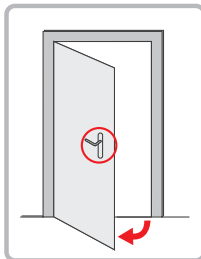

! Let op eventuele obstakels!

- Naar binnendraaiende deuren en/of ramen
- Uitstekend deur en/of raambeslag
- Verwarmingsbuizen

> Stap 1: Bepaal de plaatsing

Enkele plooi, dubbele plooi en waveplooi

De raamdecoratie komt boven het kozijn aan de muur of het plafond.

> Stap 2: Meten

Breedte:

Meet de gewenste breedte van het gordijn.

Hoogte:

Meet vanaf het plafond tot en met vloer of vensterbank.

! Wij zorgen ervoor dat het altijd past!

Met afmetingen van bovenstaande meetwijze kunnen wij ervoor zorgen dat het product altijd passend is.