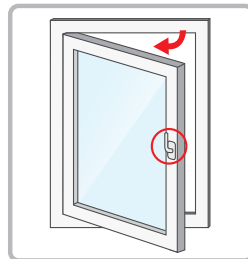

! Let op eventuele obstakels!

- Naar binnendraaiende deuren en/of ramen
- Uitstekend deur en/of raambeslag
- Verwarmingsbuizen

> Stap 1: Bepaal de plaatsing

Enkele plooi, dubbele plooi en waveplooi

De raamdecoratie komt boven het kozijn aan de muur of het plafond.

> Stap 2: Meten

Breedte:

Meet de gewenste breedte van het gordijn.

Hoogte:

Meet vanaf het plafond tot en met vloer of vensterbank.

! Wij zorgen ervoor dat het altijd past!

Met afmetingen van bovenstaande meetwijze kunnen wij ervoor zorgen dat het product altijd passend is.